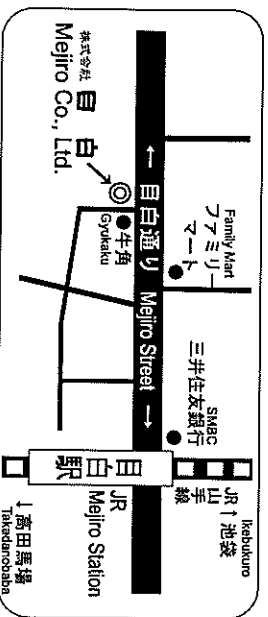

精華銘尺八  
北原精華堂

北原郁也

〒604-0002 京都市中京区室町通夷川上ル  
電話(075)231-2670番  
FAX(075)231-1803番

<http://www.k-seikado.com>

MORUS VARIABILIS  
<http://musicology.fr.cuni.cz> - Associate Professor

HAMU <http://www.hamu.cz> - Associate Professor

Prague Shakespeare Festival  
www.kornusov.cz - President

Chairman of the civic association

Chairman of the civic association

株式会社 目白 Meijiro Co., Ltd.  
〒161-0033 東京都新宿区下落合3-17-30  
TEL.03-3950-0051  
3-17-30, Shinjo Ochiai, Shinjuku-ku, Tokyo 161-0033